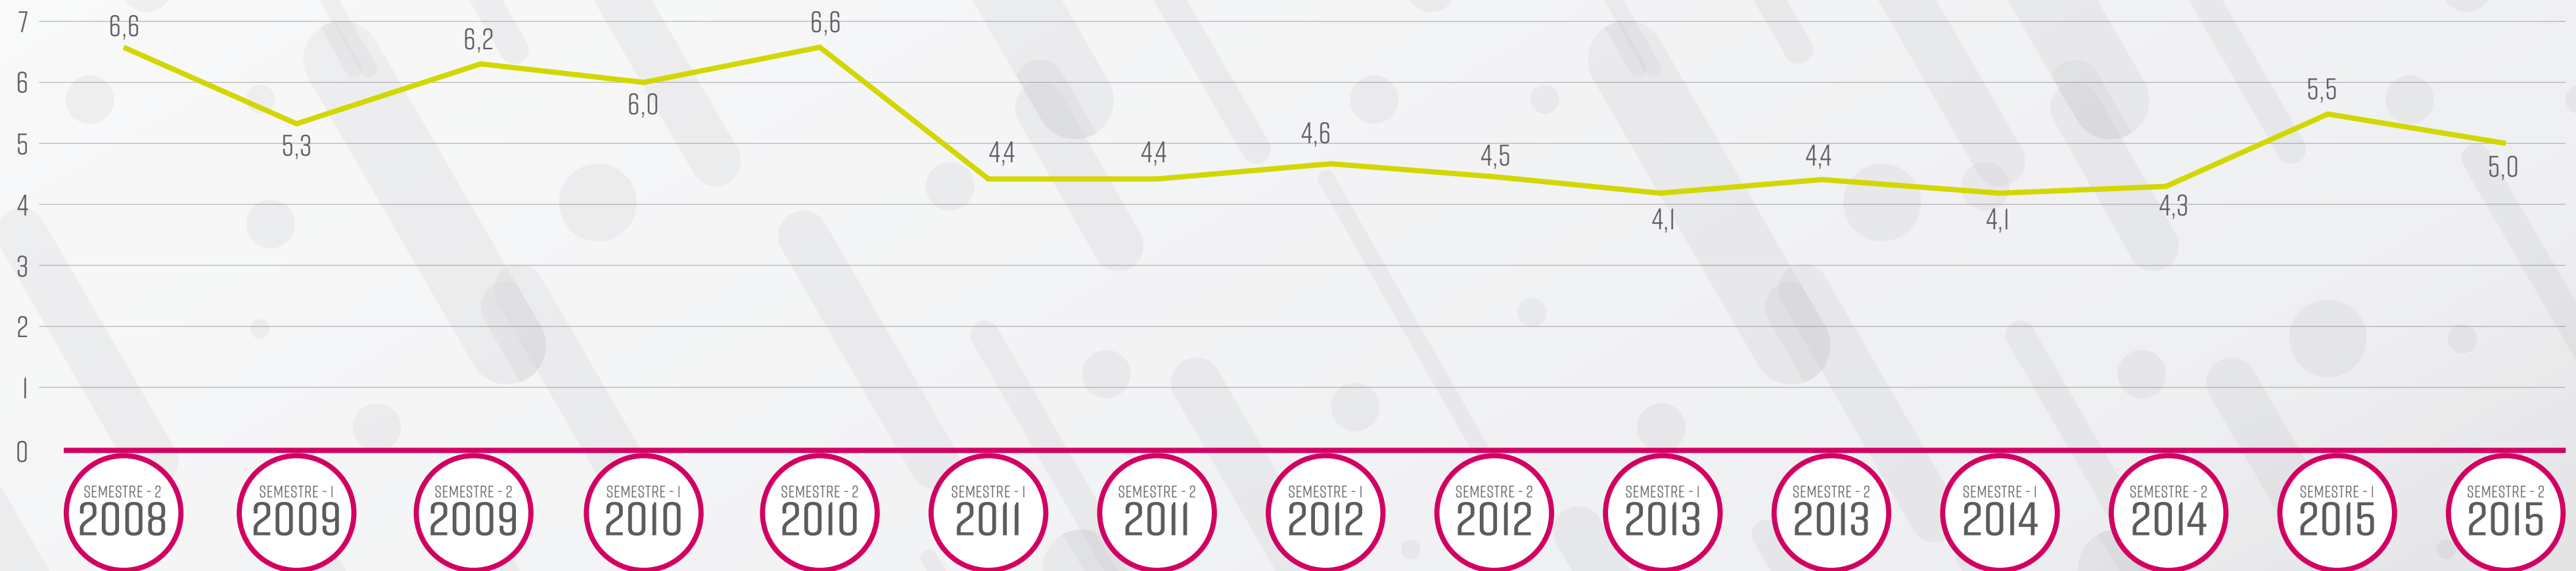

# TIEMPO DE GRADUACIÓN POR AÑO PROGRAMA MERCADEO

# TIEMPO DE GRADUACIÓN POR AÑO PROGRAMA ADMINISTRACIÓN NEGOCIOS INTERNACIONALES