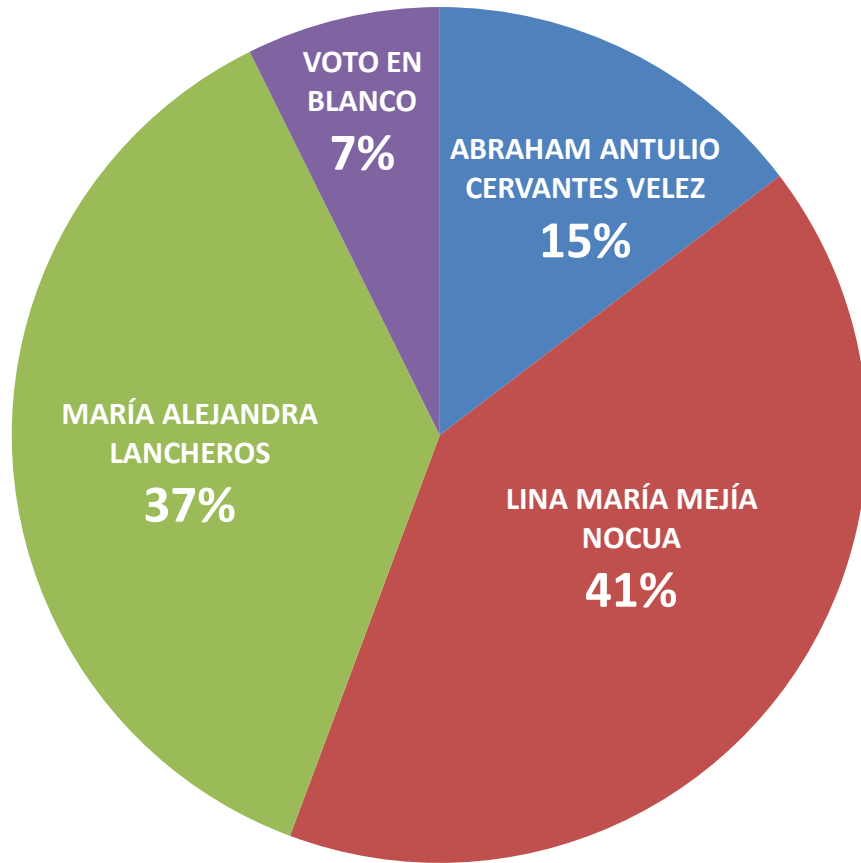

**Resultados de Elección de Representantes de los estudiantes
al Consejo Académico 2014-I**

Lina María Mejía N.

ABRAHAM ANTULIO CERVANTES VELEZ	76
LINA MARÍA MEJÍA NOCUA	213
MARÍA ALEJANDRA LANCHEROS	192
VOTO EN BLANCO	38
TOTAL VOTOS	519
PORCENTAJE DE VOTANTES	14,7 %
NO VOTARON	3019
PORCENTAJE DE ABSTENCIÓN	85,3 %